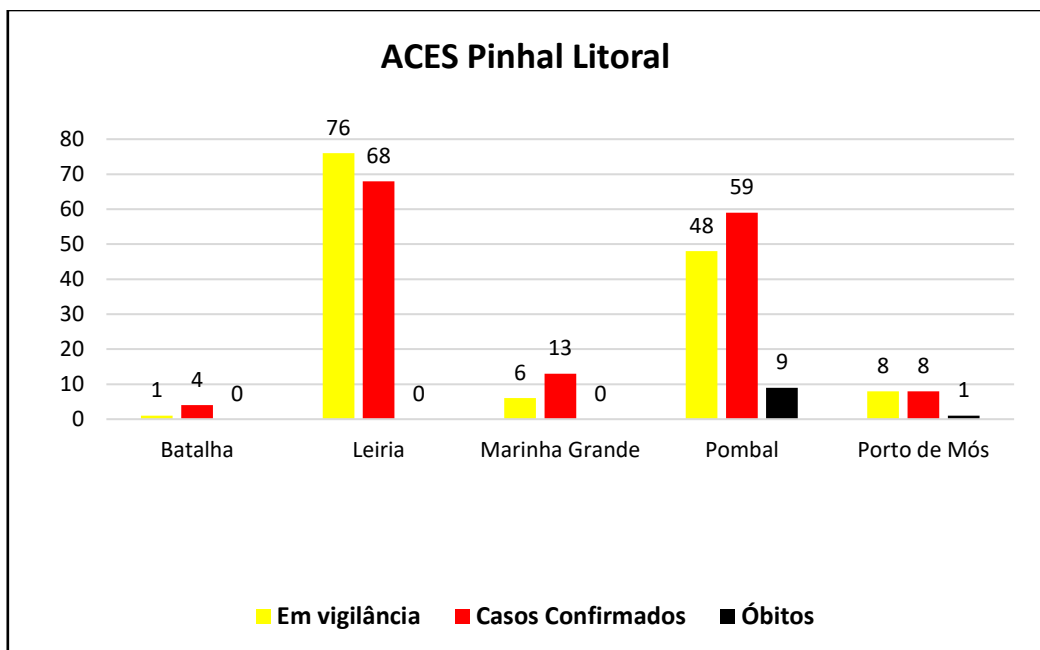

Qualquer informação para publicação deve ser remetida para salop.leiria@prociv.pt.

Informação válida em: 23-04-2020 00:05

Nº 29/2020

CORONAVIRUS – COVID-19

Relatório de situação referente a 22 abril2

TOTAL NACIONAL			
Casos Confirmados	Total de Recuperados	Total de Óbitos	Casos Suspeitos
21 982	1143	785	210 302

Fonte: DGS

<https://esriportugal.maps.arcgis.com/apps/opsdashboard/index.html#/acf023da9a0b4f9dbb2332c13f635829>

INFORMAÇÃO ACES / DGS

ESTADOS DE ALERTA SIOPS

DISPOSITIVO	SITUAÇÃO	NÍVEL DE ALERTA	INÍCIO	FIM
DIOPS	Situação Epidemiológica COVID-19 Adoção de Medidas de Carácter Excepcional	AMARELO	160001MAR20	022359MAI20

MUNICIPIO	ALCOBAÇA	ALVAIÁZERE	ANSIÃO	BATALHA	BOMBARRAL	CALDAS da RAINHA	CASTANHEIRA de PÉRA	FIGUEIRÓ dos VINHOS	LEIRIA	MARINHA GRANDE	NAZARÉ	ÓBIDOS	PEDROGÃO GRANDE	PENICHE	POMBAL	PORTO de MÓS
	PME		X		X	X				X			X		X	X
ALERTA	X	X	X	X	X	X	X	X	X	X	X	X	X	X	X	X
CONTINGÊNCIA																
CALAMIDADE																