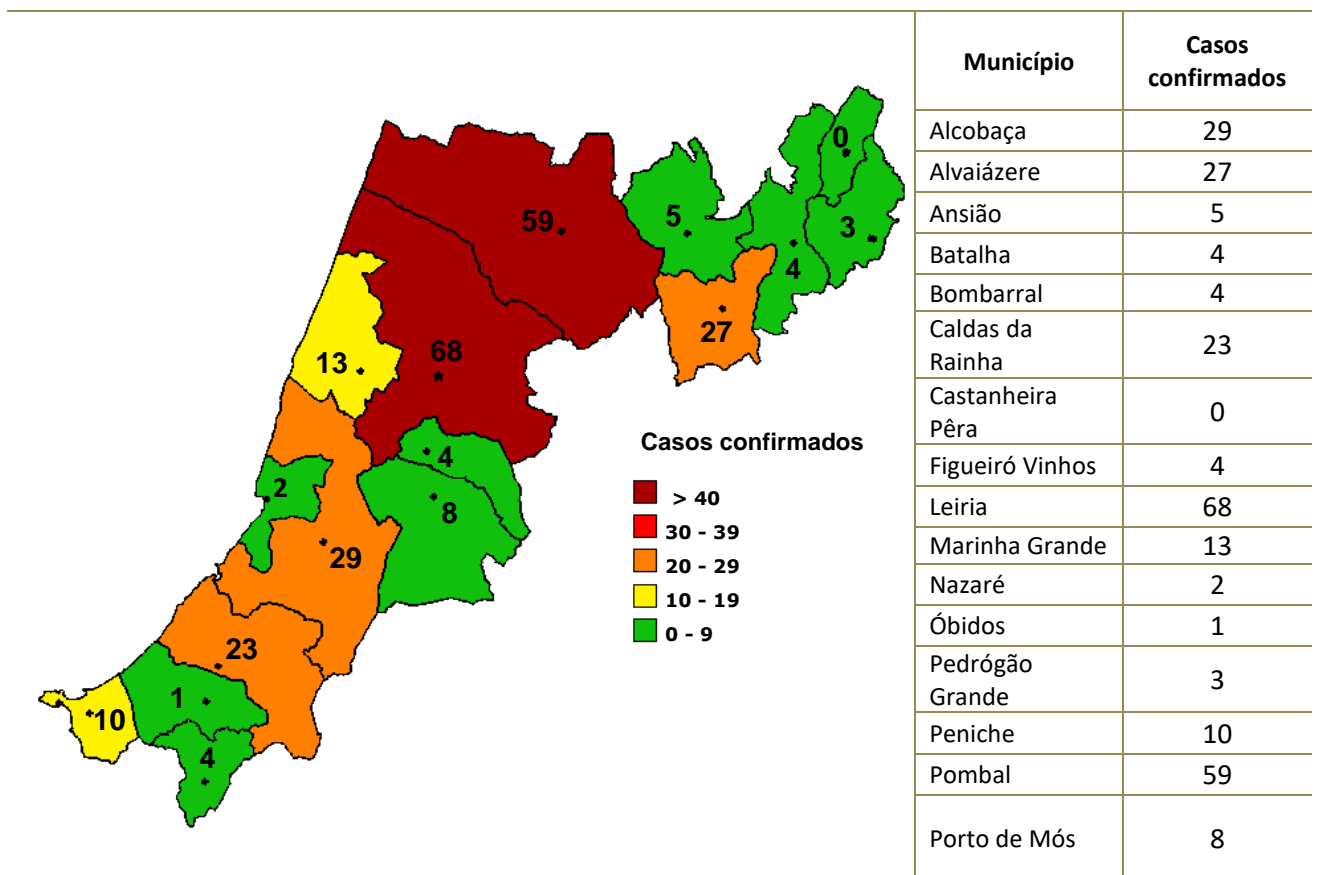

Este documento destina-se à divulgação de toda a informação disponível relacionada com COVID-19 e será emitido diariamente.

A sua elaboração é da responsabilidade do Comando Distrital de Operações de Socorro de Leiria, no cumprimento de deliberação da Comissão Distrital de Proteção Civil.

Qualquer informação para publicação deve ser remetida para salop.leiria@prociv.pt.

Informação válida em: 23-04-2020 00:05

Nº 29/2020

CORONAVIRUS – COVID-19

Relatório de situação referente a 22 abril2

TOTAL NACIONAL			
Casos Confirmados	Total de Recuperados	Total de Óbitos	Casos Suspeitos
21 982	1143	785	210 302

Fonte: DGS

<https://esriportugal.maps.arcgis.com/apps/opsdashboard/index.html#/acf023da9a0b4f9dbb2332c13f635829>

INFORMAÇÃO ACES / DGS

ESTADOS DE ALERTA SIOPS

DISPOSITIVO	SITUAÇÃO	NÍVEL DE ALERTA	INÍCIO	FIM
DIOPS	Situação Epidemiológica COVID-19 Adoção de Medidas de Carácter Excepcional	AMARELO	160001MAR20	022359MAI20

MUNICIPIO	ALCOBAÇA	ALVAIÁZERE	ANSIÃO	BATALHA	BOMBARRAL	CALDAS da RAINHA	CASTANHEIRA de PÉRA	FIGUEIRÓ dos VINHOS	LEIRIA	MARINHA GRANDE	NAZARÉ	ÓBIDOS	PEDROGÃO GRANDE	PENICHE	POMBAL	PORTO de MÓS
	PME		X		X	X				X			X		X	X
ALERTA	X	X	X	X	X	X	X	X	X	X	X	X	X	X	X	X
CONTINGÊNCIA																
CALAMIDADE																