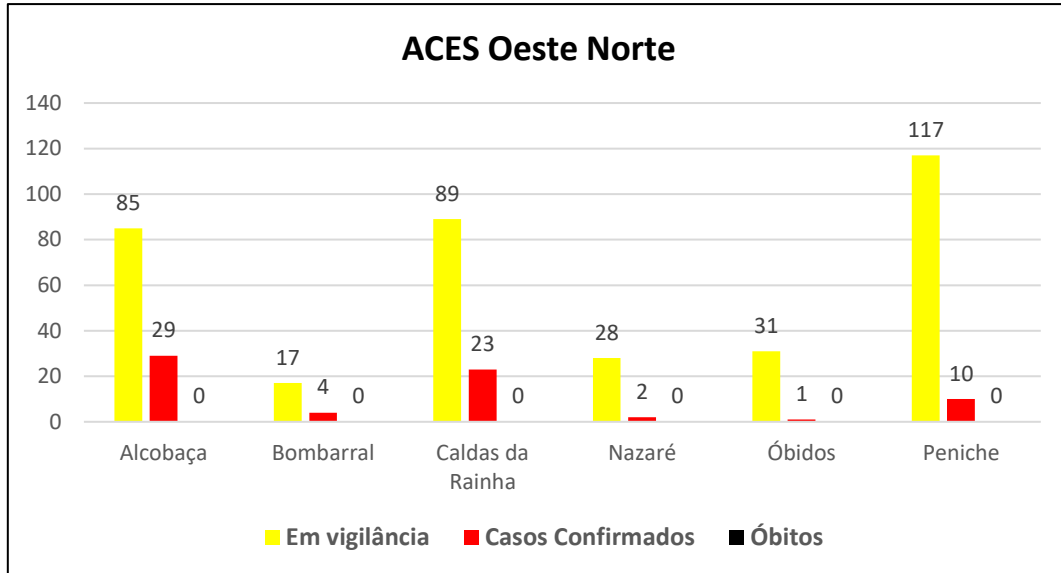

Qualquer informação para publicação deve ser remetida para salop.leiria@prociv.pt.

Informação válida em: 23-04-2020 00:05

Nº 29/2020

CORONAVIRUS – COVID-19

Relatório de situação referente a 22 abril2

TOTAL NACIONAL			
Casos Confirmados	Total de Recuperados	Total de Óbitos	Casos Suspeitos
21 982	1143	785	210 302

Fonte: DGS

<https://esriportugal.maps.arcgis.com/apps/opsdashboard/index.html#/acf023da9a0b4f9dbb2332c13f635829>

INFORMAÇÃO ACES / DGS

ESTADOS DE ALERTA SIOPS

DISPOSITIVO	SITUAÇÃO	NÍVEL DE ALERTA	INÍCIO	FIM
DIOPS	Situação Epidemiológica COVID-19 Adoção de Medidas de Carácter Excepcional	AMARELO	160001MAR20	022359MAI20