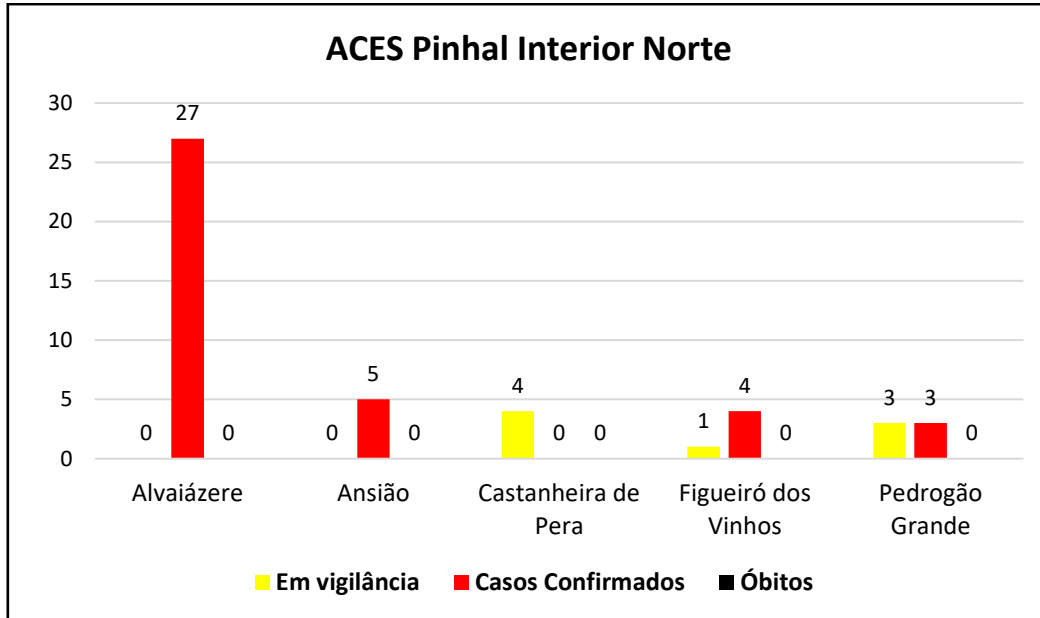

Qualquer informação para publicação deve ser remetida para salop.leiria@prociv.pt.

Informação válida em: 23-04-2020 00:05

Nº 29/2020

CORONAVIRUS – COVID-19

Relatório de situação referente a 22 abril2

TOTAL NACIONAL			
Casos Confirmados	Total de Recuperados	Total de Óbitos	Casos Suspeitos
21 982	1143	785	210 302

Fonte: DGS

<https://esriportugal.maps.arcgis.com/apps/opsdashboard/index.html#/acf023da9a0b4f9dbb2332c13f635829>

INFORMAÇÃO ACES / DGS

ESTADOS DE ALERTA SIOPS

DISPOSITIVO	SITUAÇÃO	NÍVEL DE ALERTA	INÍCIO	FIM
DIOPS	Situação Epidemiológica COVID-19 Adoção de Medidas de Carácter Excepcional	AMARELO	160001MAR20	022359MAI20

MUNICIPIO	ALCOBAÇA	ALVAIÁZERE	ANSIÃO	BATALHA	BOMBARRAL	CALDAS da RAINHA	CASTANHEIRA de PÉRA	FIGUEIRÓ dos VINHOS	LEIRIA	MARINHA GRANDE	NAZARÉ	ÓBIDOS	PEDROGÃO GRANDE	PENICHE	POMBAL	PORTO de MÓS
	PME		X		X	X				X			X		X	X
ALERTA	X	X	X	X	X	X	X	X	X	X	X	X	X	X	X	X
CONTINGÊNCIA																
CALAMIDADE																