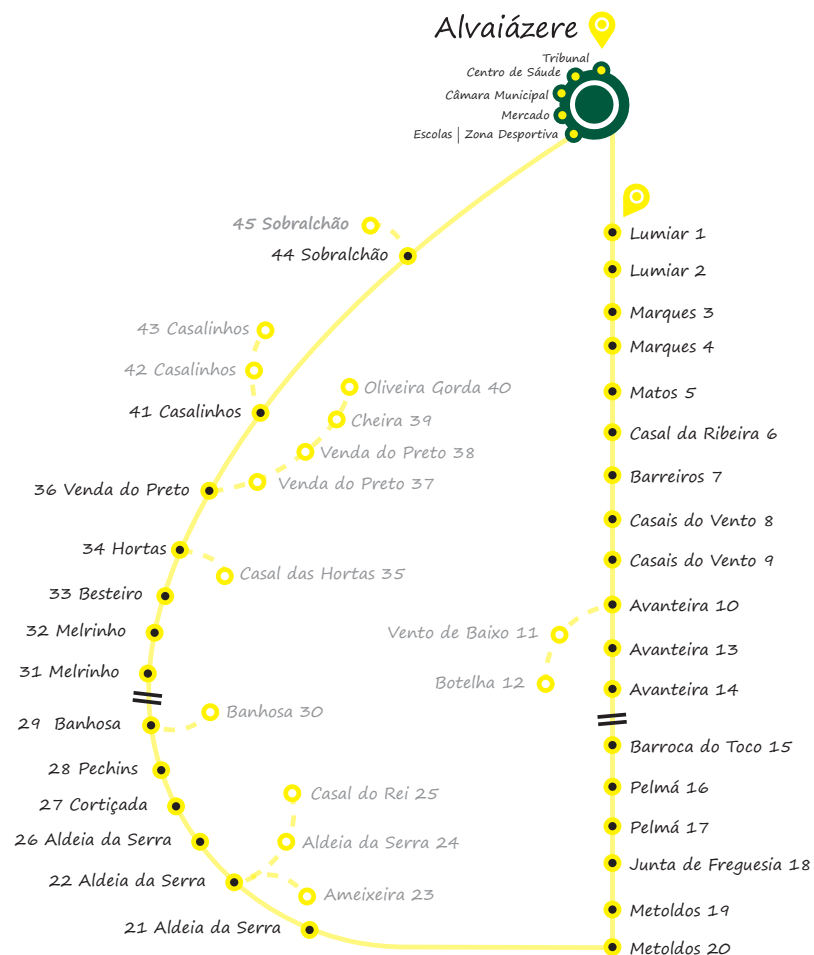

Segunda-feira – Pussos São Pedro
Terça-feira – Maçãs de Dona Maria
Quarta-feira – Alvaiázere
Quinta-feira – Almoster
Sexta-feira – Pelmá

Quais as localidades servidas pelo MOVE?

Todos os lugares de cada freguesia estão servidos com, pelo menos, uma paragem do MOVE. Algumas paragens são servidas pelo circuito fixo do MOVE, noutras o MOVE desloca-se à paragem a pedido, ou seja, sob reserva prévia.

Foram definidas três zonas tarifárias em função da distância percorrida entre a paragem de origem e a paragem de destino.

1,50 € – viagem em apenas 1 zona

2,00 € – viagem entre 2 zonas

2,50 € – viagem por mais de 2 zonas

Durante o primeiro trimestre de 2017 a utilização do MOVE é gratuita.

Consulte já os horários dos circuitos.

PERCURSO

● Paragem só servida após reserva PARAGEM SÓ SERVIDA APÓS RESERVA

Se a sua paragem não é servida pelo circuito fixo, **reserve a viagem** até às 16h00 do dia útil anterior ao dia da viagem que pretende realizar.

ORIGEM	DESTINO		
	A	B	C
A	2,00 €	2,00 €	2,00 €
B	2,00 €	2,00 €	2,00 €
C	2,00 €	2,00 €	2,00 €

2) Confira o preço pela cor correspondente:

- 2,50 € Viagem por mais de 2 zonas
- 2,00 € Viagem entre 2 zonas
- 1,50 € Viagem em apenas 1 zona