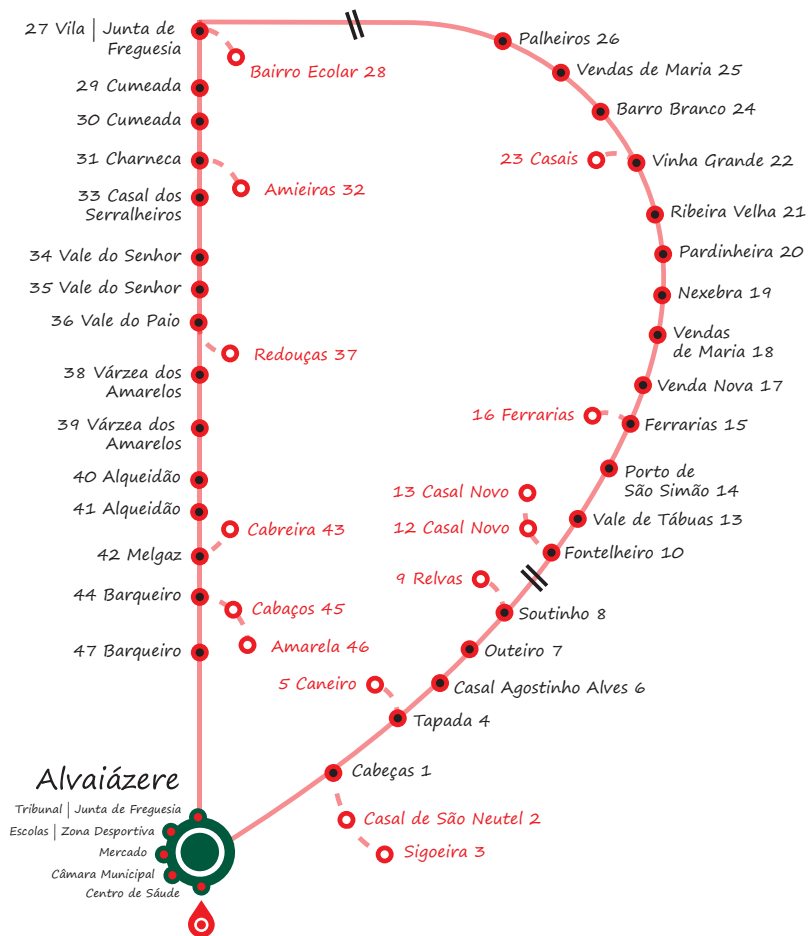

A partir do próximo dia 23 de janeiro de 2017, o serviço de transporte vai servir uma freguesia por dia útil da semana. No período da manhã percorre a freguesia, sendo o fim do circuito a vila de Alvaiázere. No início da tarde, faz o percurso inverso.

Segunda-feira – Pussos São Pedro

Terça-feira – Maças de Dona Maria

Quarta-feira – Alvaiázere

Quinta-feira – Almoster

Sexta-feira – Pelmá

Quais as localidades servidas pelo MOVE?

Todos os lugares de cada freguesia estão servidos com, pelo menos, uma paragem do MOVE. Algumas paragens são servidas pelo circuito fixo do MOVE, noutras o MOVE desloca-se à paragem a pedido, ou seja, sob reserva prévia.

Foram definidas três zonas tarifárias em função da distância percorrida entre a paragem de origem e a paragem de destino.

1,50 € - viagem em apenas 1 zona

2,00 € - viagem entre 2 zonas

2,50 € - viagem por mais de 2 zonas

Durante o primeiro trimestre de 2017 a utilização do MOVE é gratuita.

Consulte já os horários dos circuitos.

PERCURSO

- Legenda:**
- Paragem do circuito fixo.
 - Paragem só servida após reserva.
 - 📍 Início e fim do circuito.
 - ≡ Mudança de zona tarifária.