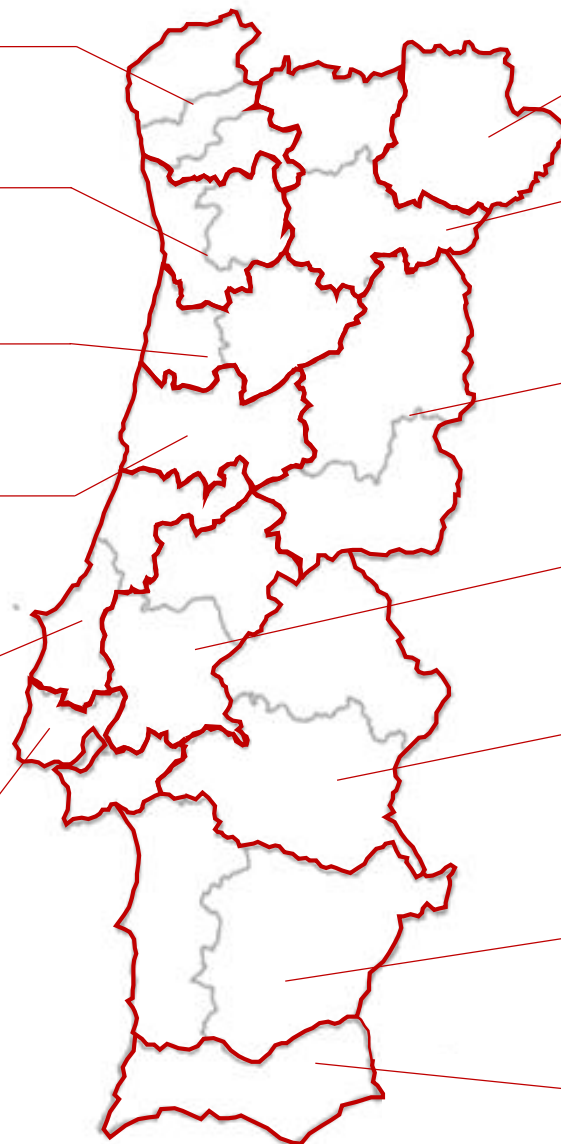

## Roteiro de sessões públicas

20 fevereiro . Braga

Alto Minho, Ave, Cávado

13 fevereiro . Porto

Tâmega e Sousa, Porto

6 março . Viseu

Região Aveiro, Viseu Dão Lafões

13 março . Coimbra

Região Coimbra

16 janeiro . Leiria

Região Leiria, Oeste

25 janeiro . Lisboa

AM Lisboa

Regiões Autónomas  
dos Açores e da Madeira:

A anunciar em breve

9 janeiro . Bragança

Terras de Trás-os-Montes

6 fevereiro . Vila Real

Alto Tâmega , Douro

27 fevereiro . Covilhã

Beiras e Serra da Estrela, Beira Baixa

16 janeiro . Santarém

Lezíria Tejo, Médio Tejo

23 janeiro . Évora

Alentejo Central, Alto Alentejo

31 janeiro . Beja

Alentejo Litoral, Baixo Alentejo

30 janeiro . Faro

Algarve

Cofinanciado por:

Entidades gestoras: